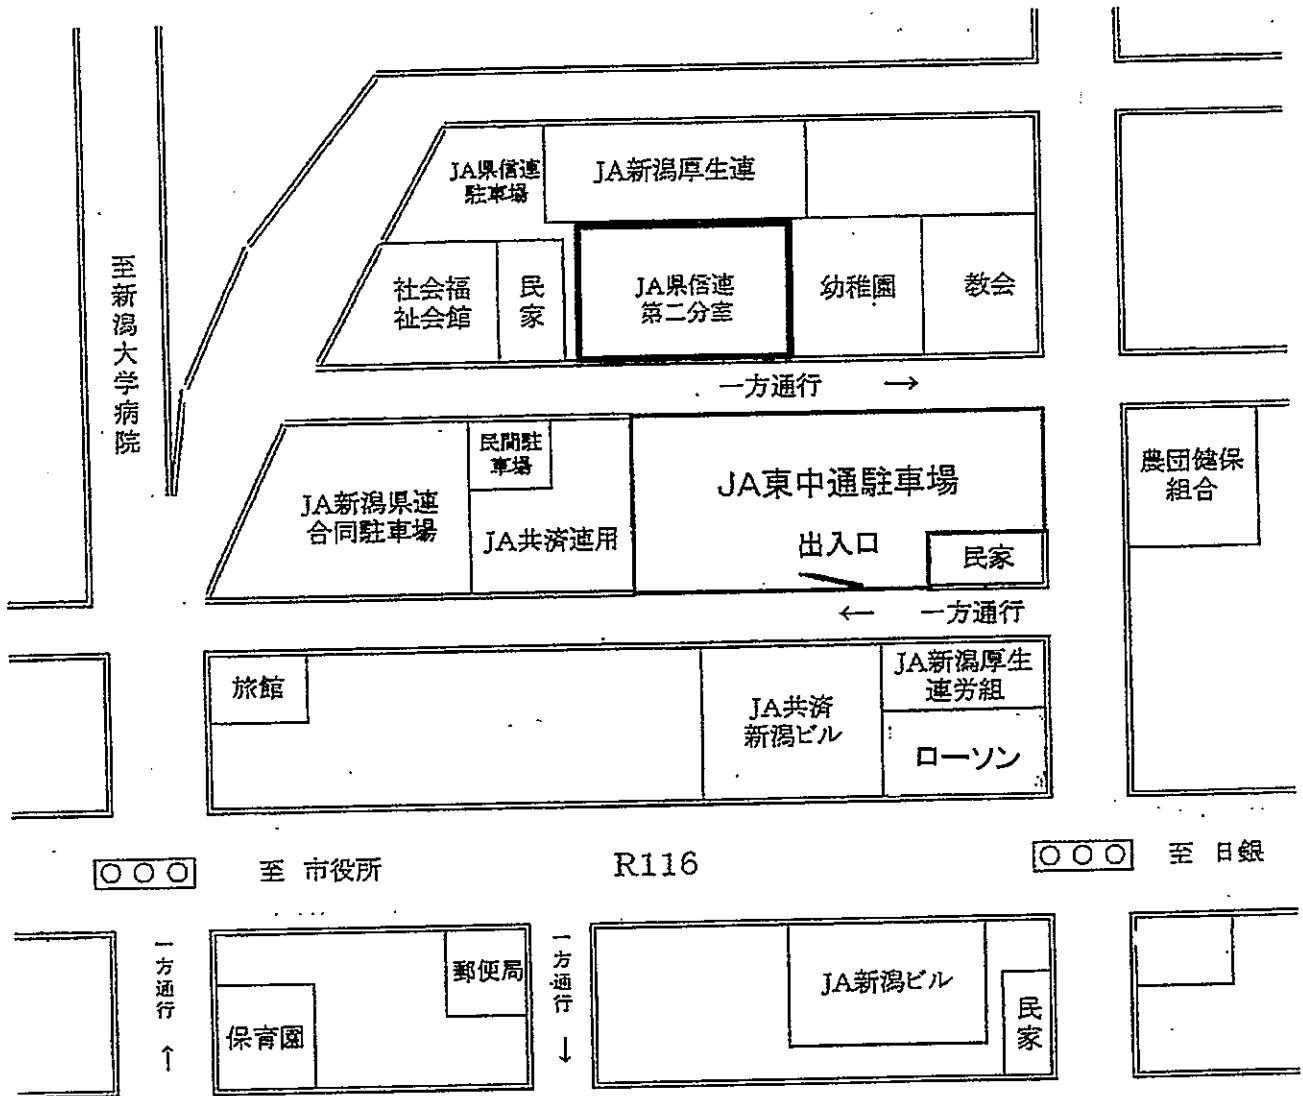

# 新潟県農業会議案内

〒 951-8116 新潟市中央区東中通 1-86 県信連第2分室

一般社団法人

電話番号 025-223-2186

**新潟県農業会議**

FAX番号 025-223-2401

E-Mail

niikaigi@coral.ocn.ne.jp